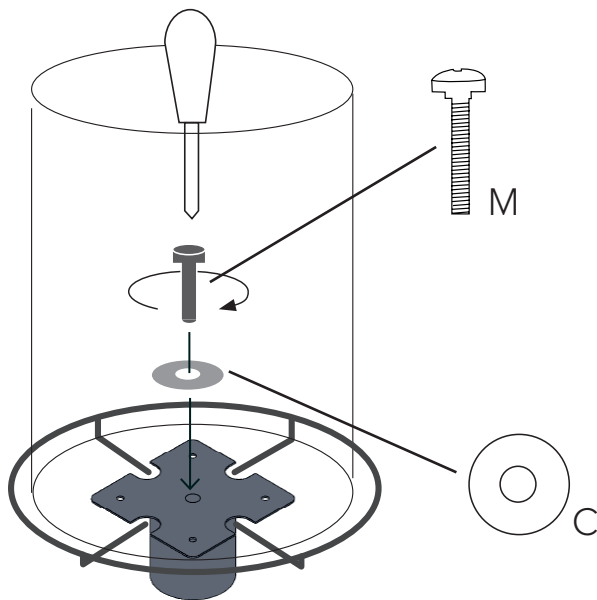

Giant Feeder

Gigantmatare • Gigant Futterstation

• Mangeoire Géant

WG327-WG329

1